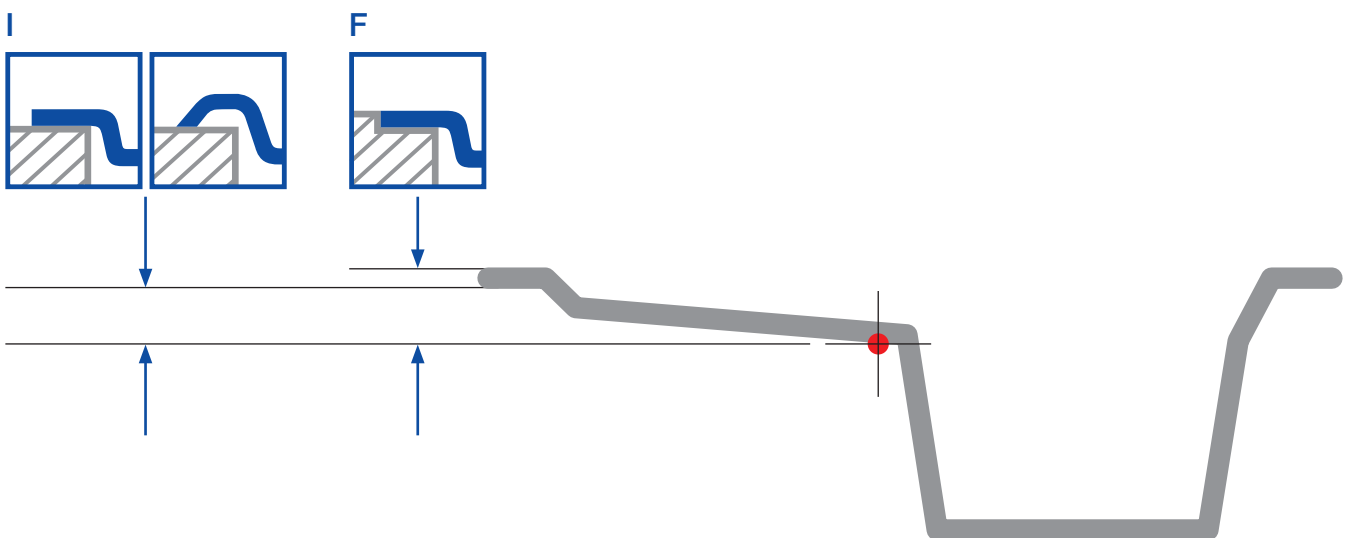

Abb. II / Picture II

I / F = Abstand von Unterkante Abtropffläche
Distance of lower edge drainer