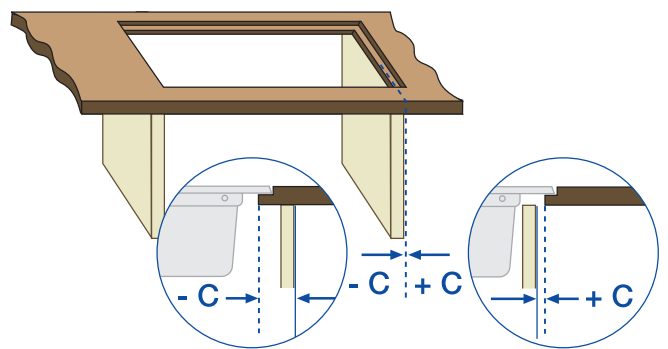

## Lage der Ausschnittmaße zum Spülenunterschrank Position of the cut-out dimensions to sink cabinet

Abb. I / Picture I

Beispiel: Bemaßung bei Einbau von oben  
Example: Dimensioning installation from above

Beispiel: Bemaßung bei Einbau von flächenbündigen Spülen  
Example: Dimensioning installation of flushmount sinks

**C** = Abstand Aussenwand des Unterschranks zum Ausschnitt  
Distance outside wall of sink cabinet to cut-out