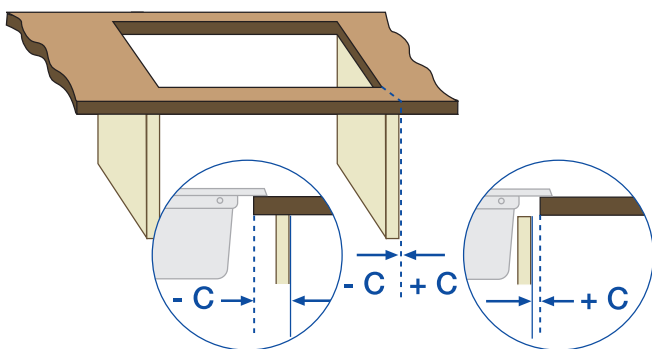

## Lage der Ausschnittmaße zum Spülenunterschrank Position of the cut-out dimensions to sink cabinet

Abb. I / Picture I

Beispiel: Bemaßung bei Einbau von oben  
Example: Dimensioning installation from above

Beispiel: Bemaßung bei Einbau von flächenbündigen Spülen  
Example: Dimensioning installation of flushmount sinks

**C** = Abstand Aussenwand des Unterschranks zum Ausschnitt  
Distance outside wall of sink cabinet to cut-out